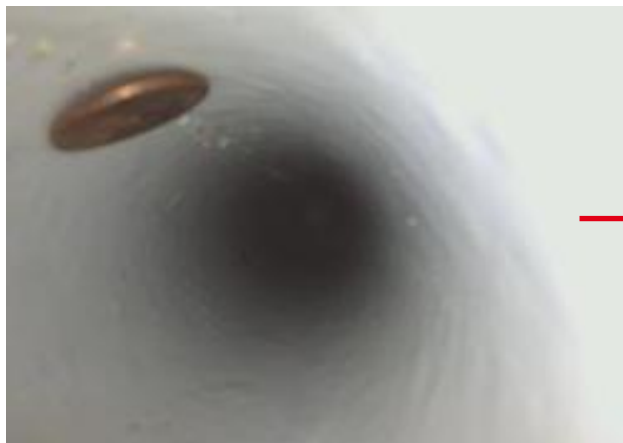

3. Информация о продукте– “Up is up”

Рабочее состояние:

Вид внутри трубы

“Up is Up”™

Изображение на экране автоматически поворачивается для правильной ориентации.

→ Мысли пользователей: “При пустой полости трубы (например, в отсутствии воды в водосточной трубе), мне трудно ориентироваться и понимать, где верх, где низ”

→ Функция Up is Up™ обеспечивает пользователю оптимальную ориентацию благодаря автоматическому повороту изображения и помогает точно определить проблемный участок (изображение сохраняется в изначальном виде)