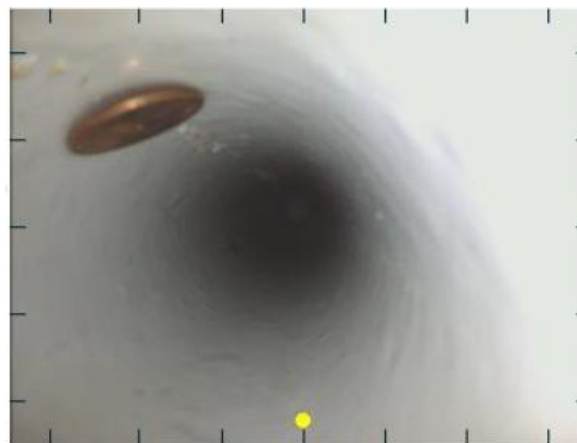

2.7" цветной дисплей для четкого отображения

Яркая LED лампочка (в 2 раза прочнее, чем на 9,5 мм-ой камере) для улучшения освещения.

Удобный корпус для легкого и быстрого разбора инструмента и компактного хранения деталей.

Цифровое увеличение для получения более четкого изображения исследуемой области

Небольшой диаметр 8.5мм для облегченного доступа к исследуемым областям

Функция black & white для увеличения контрастности плохо освещенных областей.

Компактный дизайн и эргономичный корпус для удобной работы.

Не совместим с системой 10.8 В!

Информация о продукте– Дисплей GIC 120 Prof.

Простые иконки на экране делают управление инструментом интуитивным и понятным.

Информация о продукте– “Compass View”

Рабочее состояние:

Вид внутри трубы

“Compass View”

Желтая точка указывает, где на экране находится верхнее положение

→ Мысли пользователей: «Если в трубе ничего нет (например, воды), мне трудно ориентироваться и понимать, где верх, где низ»