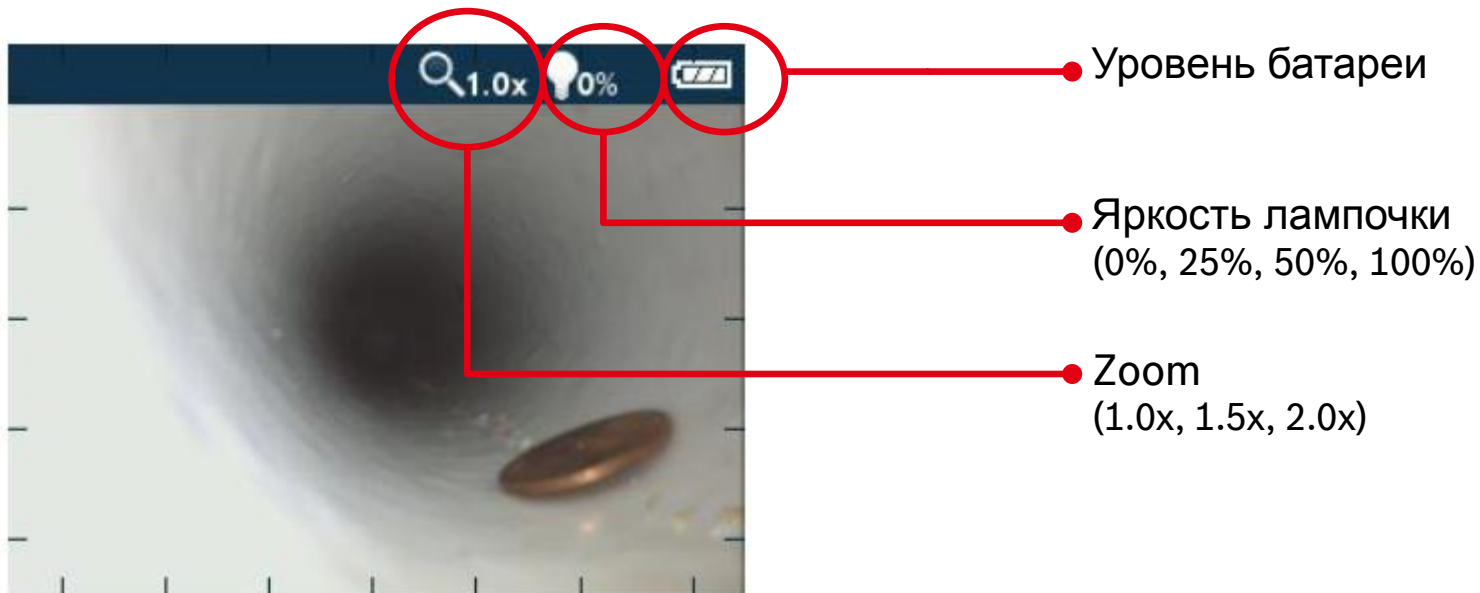

Информация о продукте– Дисплей GIC 120 Prof.

Простые иконки на экране делают управление инструментом интуитивным и понятным.