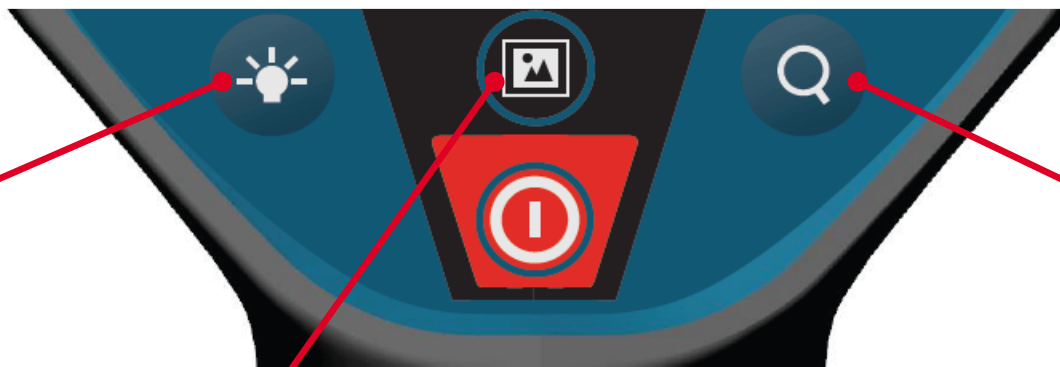

Информация о продукте– Клавиатура GIC 120 Prof.

Вкл лампочки для лучшей видимости неосвещенных участков

Zoom для детального осмотра определенных участков

Функция Black & white function для лучшей контрастности
Включение долгим нажатием
Функция Compass View