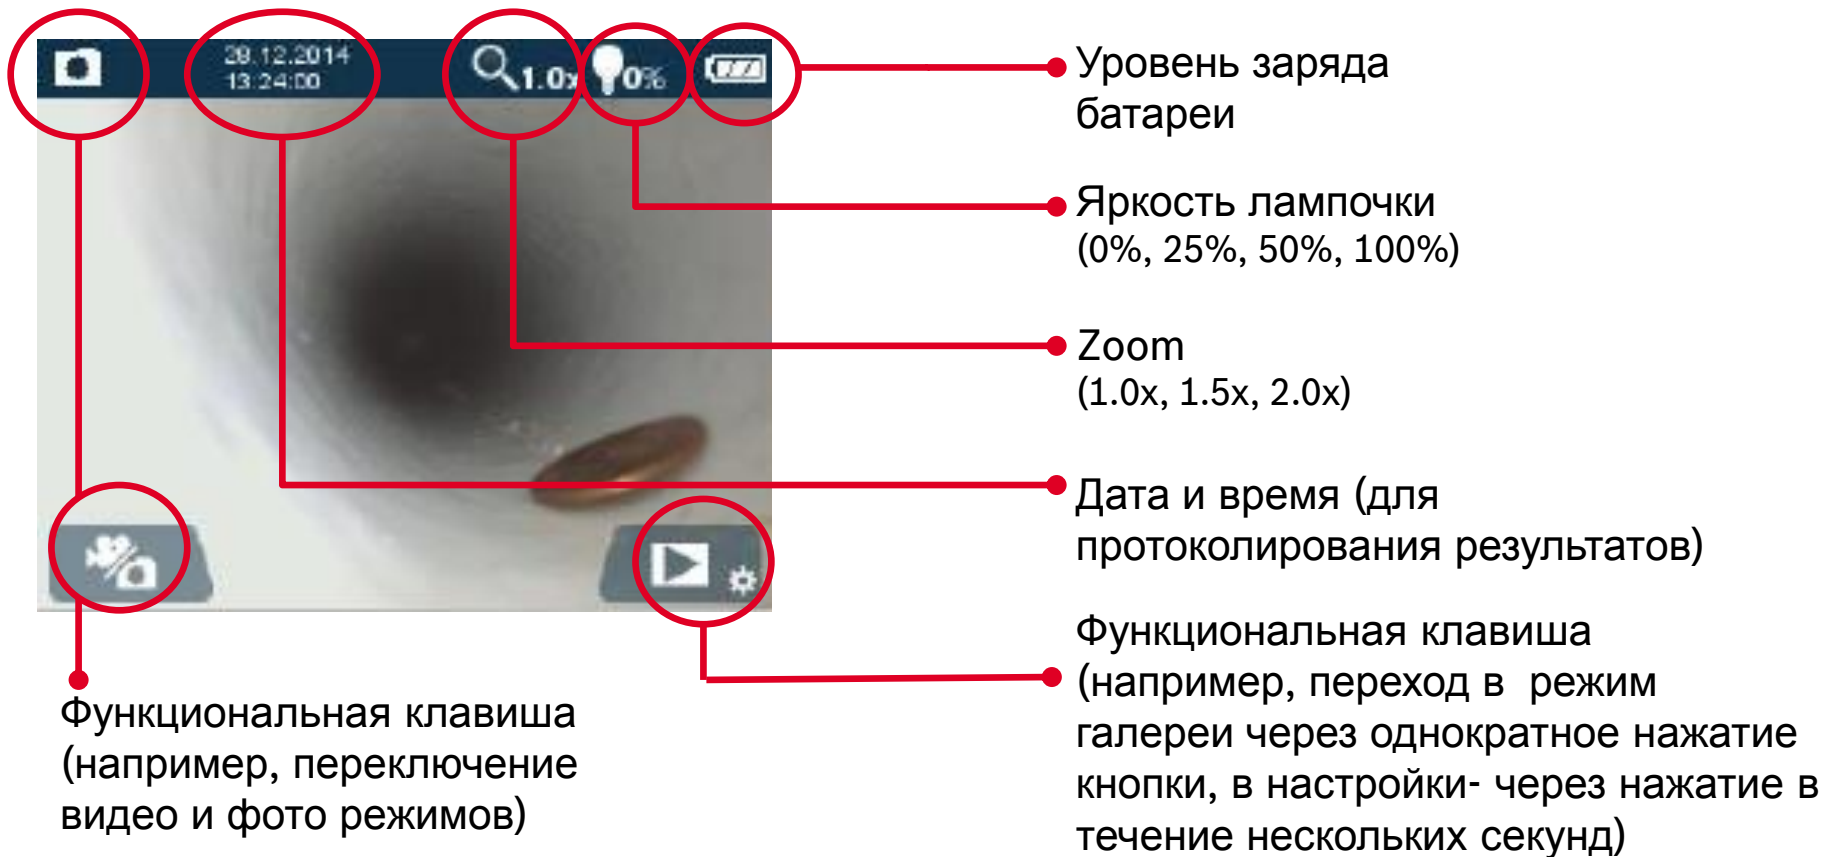

Информация о продукте– Дисплей GIC 120 C Prof.

Простые иконки на экране делают управление инструментом интуитивным и понятным.