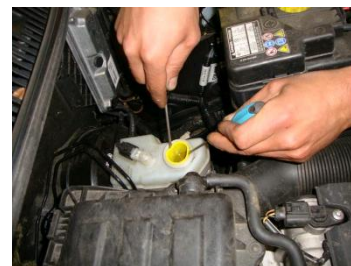

Информация о продукте

- → Трансмиссионная жидкость
- → Моторное масло
- → Антифриз
- → Дизельное топливо
- → Бензин
- → Машинные смазки
- → WD40
- → Тавот
- → Вазелин
- → Бытовые смазки
- → Очиститель
- → Тормозная жидкость
- → Полиалкиленгликоль

→ Пользователь сможет использовать видеоскоп (кабель, приемник изображения) для изучения участков с любыми видами жидкостей внутри. Сам по себе инструмент никакой защиты не имеет.